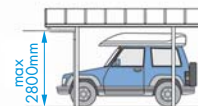

## Dachmaterial (2mm feste Platte)

Braun

Blau

Rauchblau

## Pfostenhöhe

**Konstruktionstypen:** Zwei oder mehrere einzelne Carports können in verschiedener Weise verbunden werden, um eine breitere Ausführung zu ermöglichen. Alle folgenden Maße sind in Metern dargestellt.