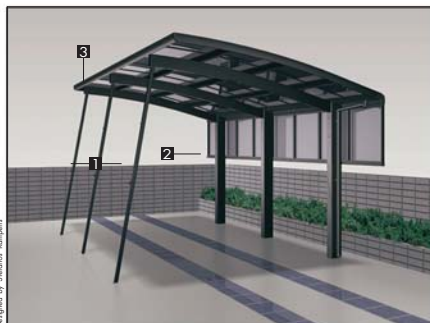

Aluminium Farben Spektrum

KC

Mild schwarz

UC

Urbangrau

BKC

Dunkelbraun

Dachmaterial (2mm feste Platte)

Braun

Blau

Rauchblau

Pfostenhöhe

Konstruktionstypen: Zwei oder mehrere einzelne Carports können in verschiedener Weise verbunden werden, um eine breitere Ausführung zu ermöglichen. Alle folgenden Maße sind in Metern dargestellt.

Dachspannweite	2.4	2.7	3.0
Länge	5.0	5.6	

Dachspannweite	single + single		
Länge	5.0 + 5.0	5.0 + 5.6	5.6 + 5.6

Dachspannweite	single + single	
Länge	5.0	5.6

Zubehör

1 Unterstützungsstangen

Die Unterstützungsstangen sind optional und werden eingesetzt, um den Windwiderstand zu erhöhen und die Tragkapazität an Schneelast zu verdoppeln. Die Stangen sind leicht an- und abzumontieren.

2 Seitenpanel

Mit einem Element können Sie sich zusätzlichen Schutz und Diskretion verschaffen. Die Seitenpanels sind in folgenden Höhentypen erhältlich: 500mm, 800mm und 1100mm.

3 Dachverstärkung

Maximieren Sie die Stärke Ihrer Carports in den windigen Regionen mit diesem speziellen Dachprofil (Verstärkung von 34m/s auf 42m/s).