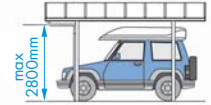

## Dachmaterial (2mm feste Platte)

Braun

Blau

Rauchblau

## Pfostenhöhe

**Konstruktionstypen:** Zwei oder mehrere einzelne Carports können in verschiedener Weise verbunden werden, um eine breitere Ausführung zu ermöglichen. Alle folgenden Maße sind in Metern dargestellt.