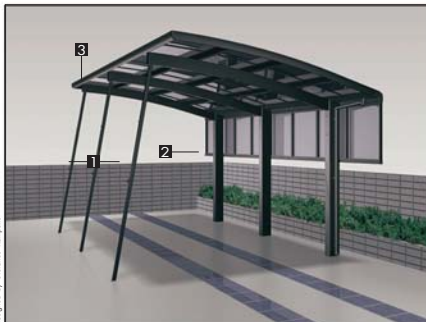

Aluminium Farben Spektrum

KC

Mild schwarz

UC

Urbangrau

BKC

Dunkelbraun

Dachmaterial (2mm feste Platte)

Braun

Blau

Rauchblau

Pfostenhöhe

Konstruktionstypen: Zwei oder mehrere einzelne Carports können in verschiedener Weise verbunden werden, um eine breitere Ausführung zu ermöglichen. Alle folgenden Maße sind in Metern dargestellt.

Dachspannweite	2.4	2.7	3.0
Länge	5.0	5.6	

Dachspannweite	single + single		
Länge	5.0 + 5.0	5.0 + 5.6	5.6 + 5.6

Dachspannweite	single + single	
Länge	5.0	5.6

Zubehör

1 Unterstützungsstangen

Die Unterstützungsstangen sind optional und werden eingesetzt, um den Windwiderstand zu erhöhen und die Tragkapazität an Schneelast zu verdoppeln. Die Stangen sind leicht an- und abzumontieren.

2 Seitenpanel

Mit einem Element können Sie sich zusätzlichen Schutz und Diskretion verschaffen. Die Seitenpanels sind in folgenden Höhentypen erhältlich: 500mm, 800mm und 1100mm.

3 Dachverstärkung

Maximieren Sie die Stärke Ihrer Carports in den windigen Regionen mit diesem speziellen Dachprofil (Verstärkung von 34m/s auf 42m/s).